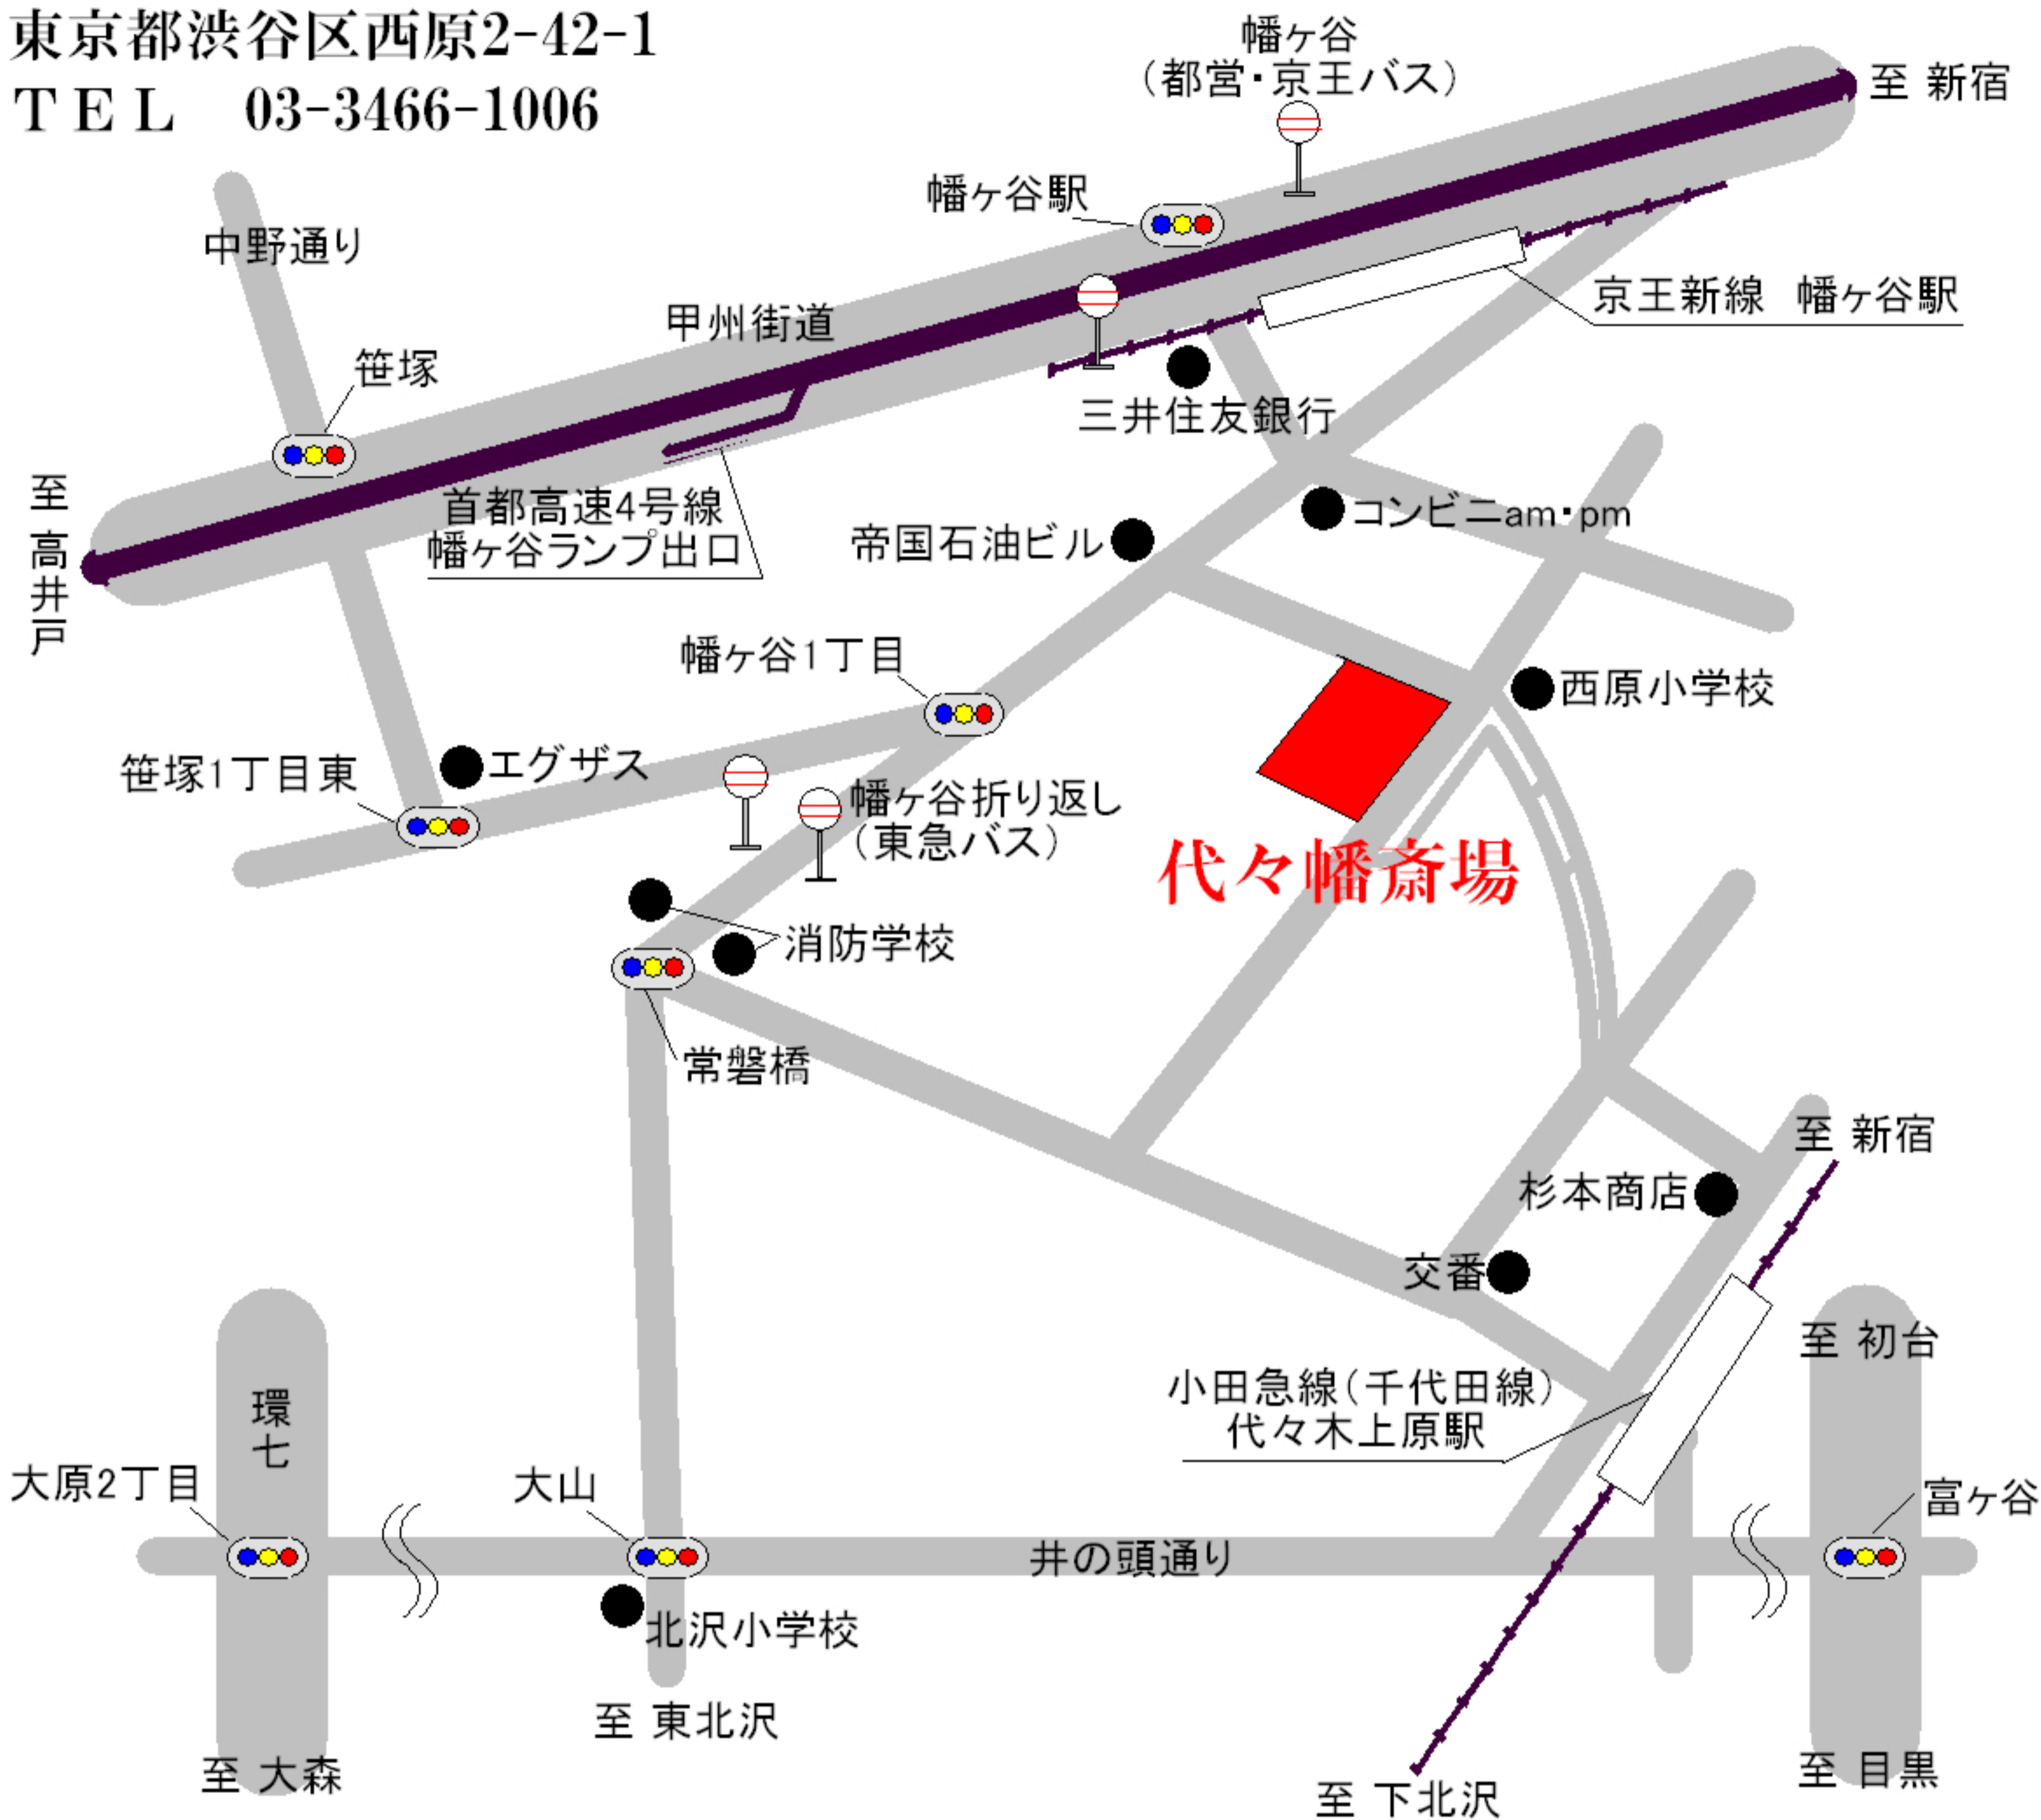

# 代々幡斎場

東京都渋谷区西原2-42-1

TEL 03-3466-1006

- 京王新線・・・幡ヶ谷下車、南口出口より、徒歩6分
- 小田急線・・・代々木上原駅下車、北口1出口より 徒歩13分
- 都営バス・・・(渋谷～阿佐ヶ谷) 幡ヶ谷下車 徒歩6分
- 京王バス・・・(渋谷～中野) 幡ヶ谷下車 徒歩6分
- 東急バス・・・(渋谷～幡ヶ谷折り返し) 幡ヶ谷折り返し下車 徒歩5分